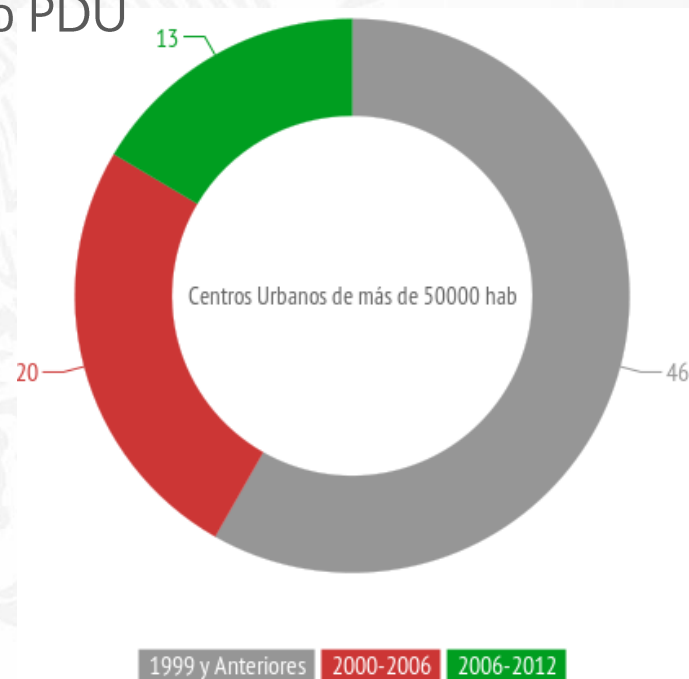

CENTROS URBANOS MAYORES DE 50 MIL HABITANTES

79 Centros Urbanos de Mayores de 50 mil habitantes

Estatus PDU

Período PDU

* Planes o Programas de Desarrollo Urbano y/o Ordenamiento Territorial publicados en el Periódico Oficial del Gobierno del Estado.

CENTROS URBANOS DE 15 MIL A 50 MIL HABITANTES

246 Centros Urbanos de 15 mil a 50 mil habitantes

Estatus PDU

Período PDU

* Planes o Programas de Desarrollo Urbano y/o Ordenamiento Territorial publicados en el Periódico Oficial del Gobierno del Estado.