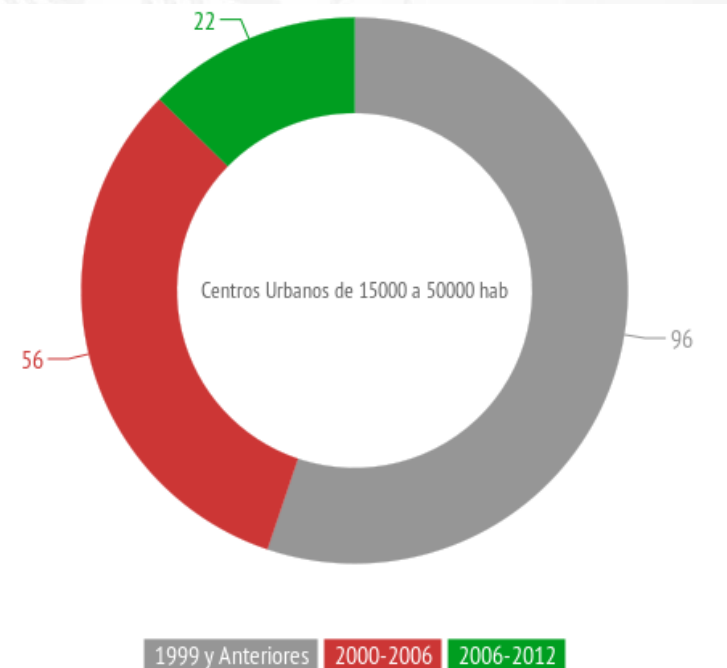

CENTROS URBANOS DE 15 MIL A 50 MIL HABITANTES

246 Centros Urbanos de 15 mil a 50 mil habitantes

Estatus PDU

Período PDU

* Planes o Programas de Desarrollo Urbano y/o Ordenamiento Territorial publicados en el Periódico Oficial del Gobierno del Estado.