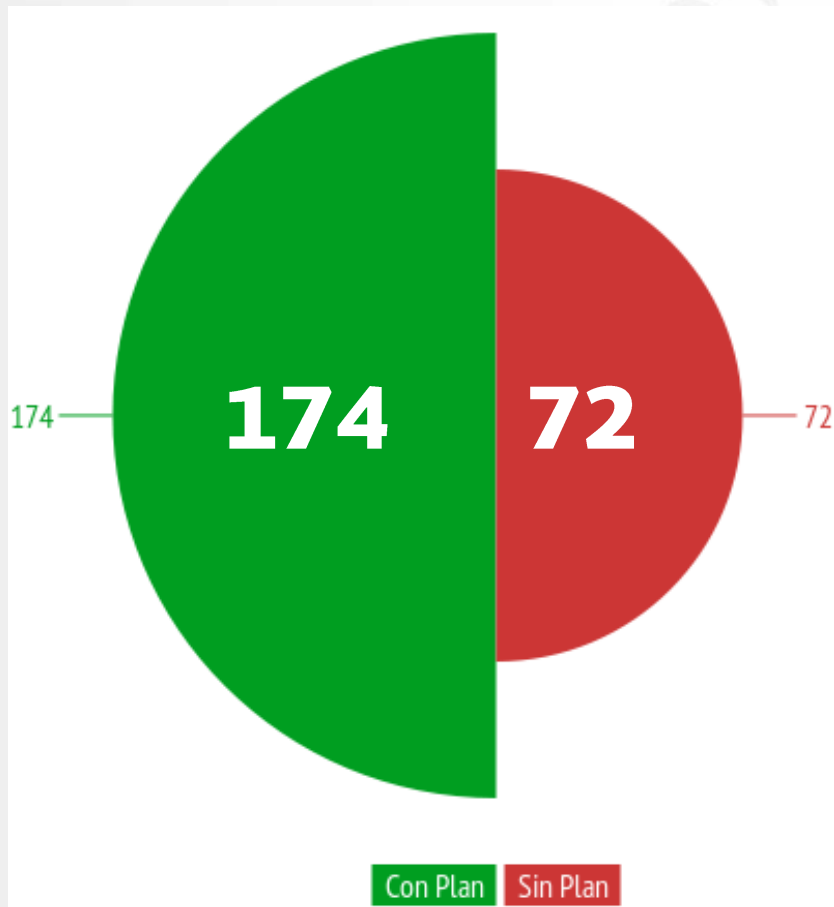

ZONAS METROPOLITANAS

59 Zonas Metropolitanas

Estatus PDU

Período PDU

Con Plan Sin Plan

1999 y Anteriores 2000-2006 2006-2012

* Planes o Programas de Desarrollo Urbano y/o Ordenamiento Territorial publicados en el Periódico Oficial del Gobierno del Estado.

CENTROS URBANOS MAYORES DE 50 MIL HABITANTES

79 Centros Urbanos de Mayores de 50 mil habitantes

Estatus PDU

Período PDU

* Planes o Programas de Desarrollo Urbano y/o Ordenamiento Territorial publicados en el Periódico Oficial del Gobierno del Estado.

CENTROS URBANOS DE 15 MIL A 50 MIL HABITANTES

246 Centros Urbanos de 15 mil a 50 mil habitantes

Estatus PDU

Período PDU

* Planes o Programas de Desarrollo Urbano y/o Ordenamiento Territorial publicados en el Periódico Oficial del Gobierno del Estado.