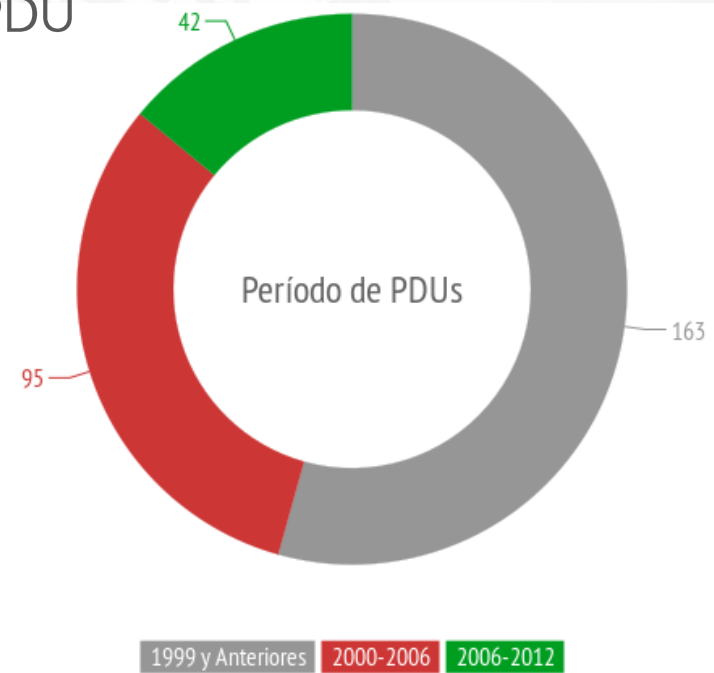

SISTEMA URBANO NACIONAL

700
municipios
conforman el **SUN**

Zonas Metropolitanas

Centros Urbanos de más de 50 mil...

Centros Urbanos de 15 mil a 50 m...

SISTEMA URBANO NACIONAL

384 Centros Urbanos conforman el **SUN**

Estatus PDU

Período PDU

Con Plan Sin Plan

* Planes o Programas de Desarrollo Urbano y/o Ordenamiento Territorial publicados en el Periódico Oficial del Gobierno del Estado.

PDUs INSCRITOS EN EL R.P.P.

*Para obtener vigencia legal los **PDUs** requieren estar inscritos en el Registro Público de la Propiedad