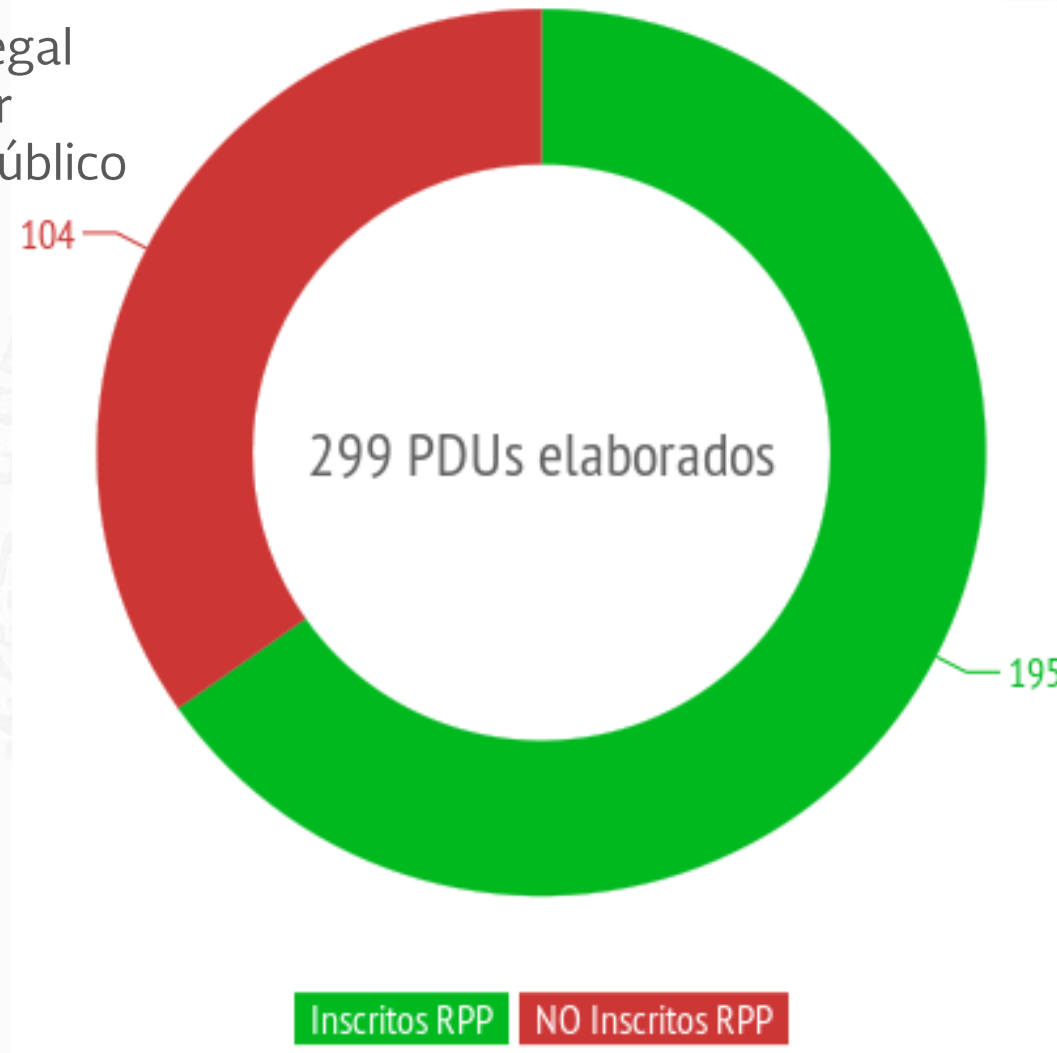

Estatus PDU

Período PDU

Con Plan Sin Plan

* Planes o Programas de Desarrollo Urbano y/o Ordenamiento Territorial publicados en el Periódico Oficial del Gobierno del Estado.

PDUs INSCRITOS EN EL R.P.P.

*Para obtener vigencia legal los **PDUs** requieren estar inscritos en el Registro Público de la Propiedad

ZONAS METROPOLITANAS

59 Zonas Metropolitanas

Estatus PDU

Período PDU

Con Plan Sin Plan

1999 y Anteriores 2000-2006 2006-2012

* Planes o Programas de Desarrollo Urbano y/o Ordenamiento Territorial publicados en el Periódico Oficial del Gobierno del Estado.