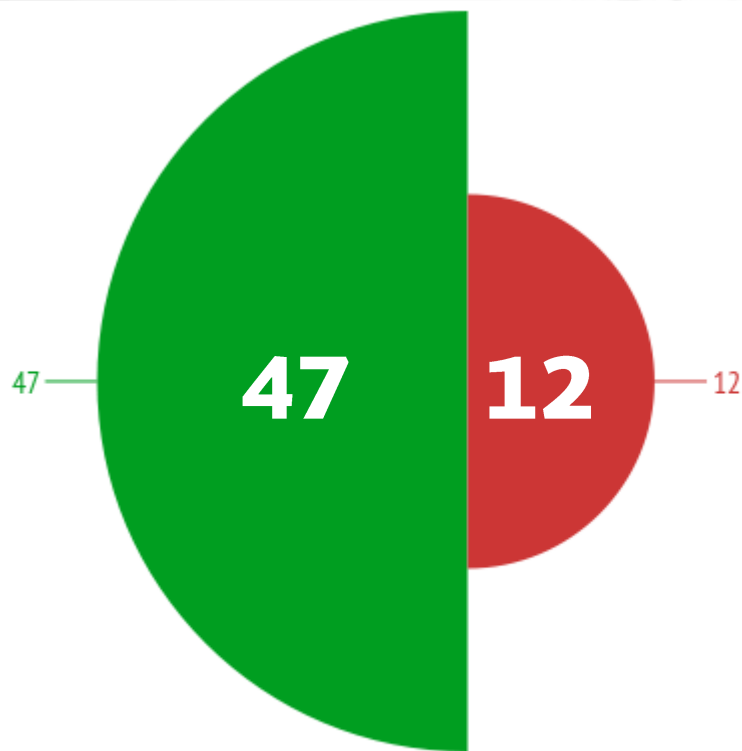

ZONAS METROPOLITANAS

59 Zonas Metropolitanas

Estatus PDU

Período PDU

Con Plan Sin Plan

1999 y Anteriores 2000-2006 2006-2012

* Planes o Programas de Desarrollo Urbano y/o Ordenamiento Territorial publicados en el Periódico Oficial del Gobierno del Estado.