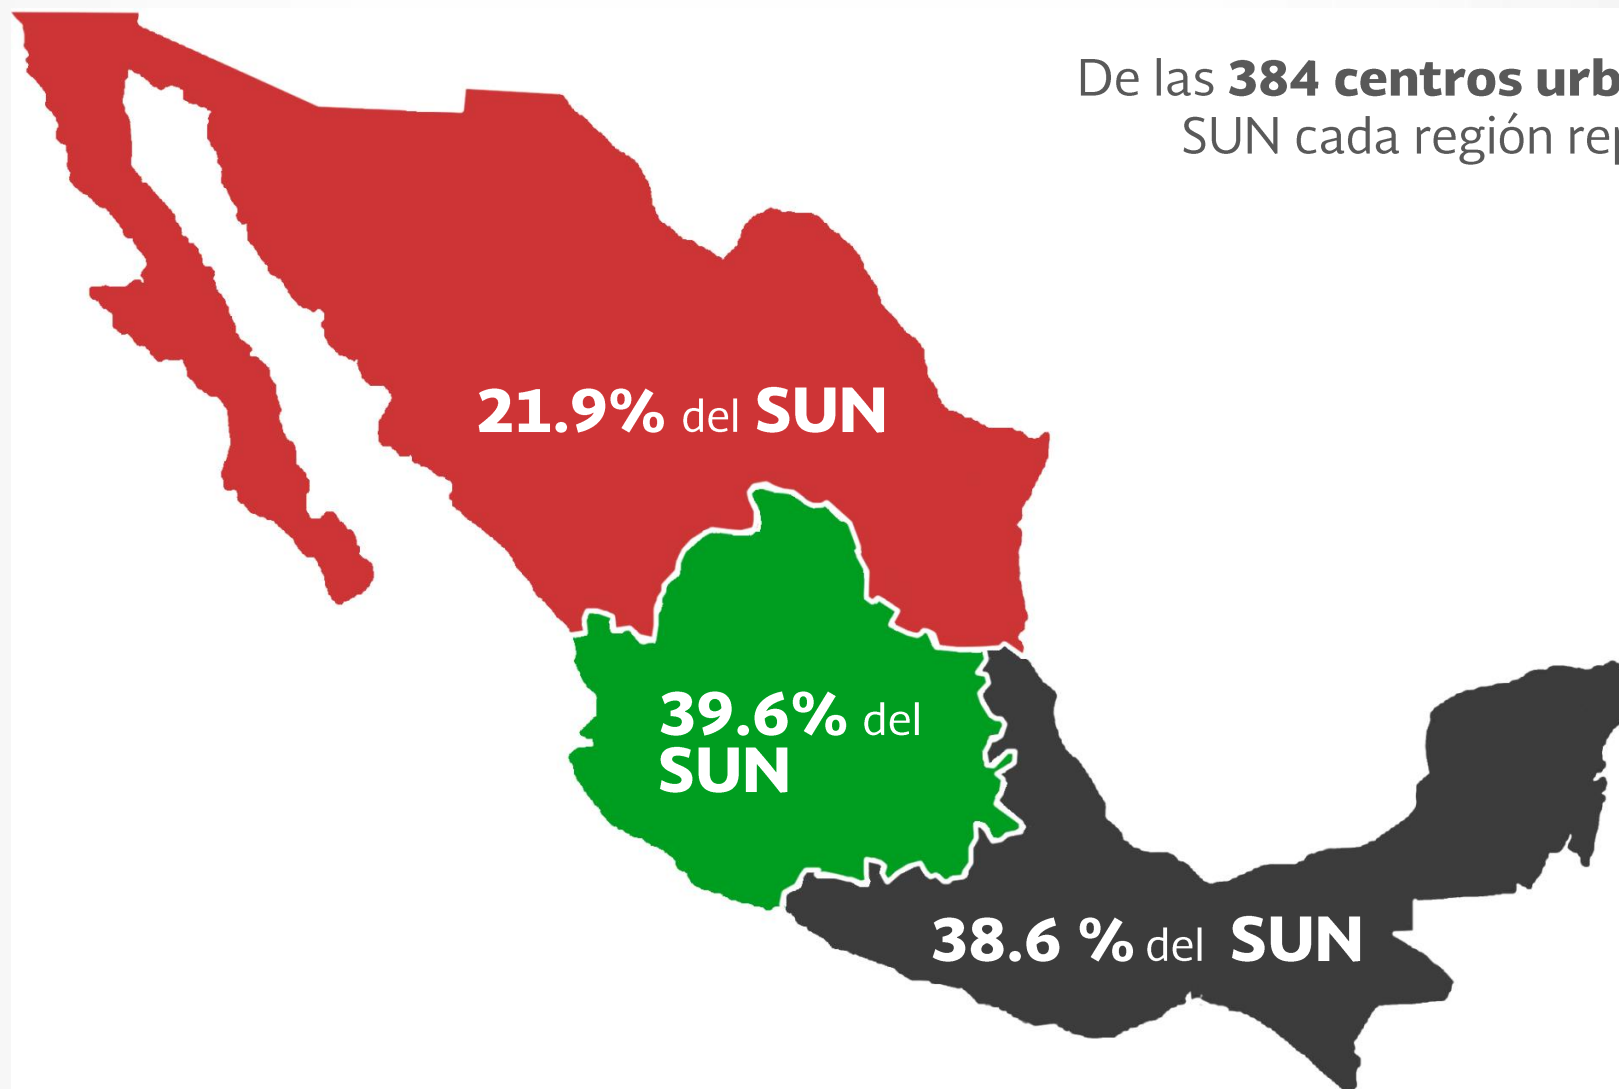

SUN POR REGIONES