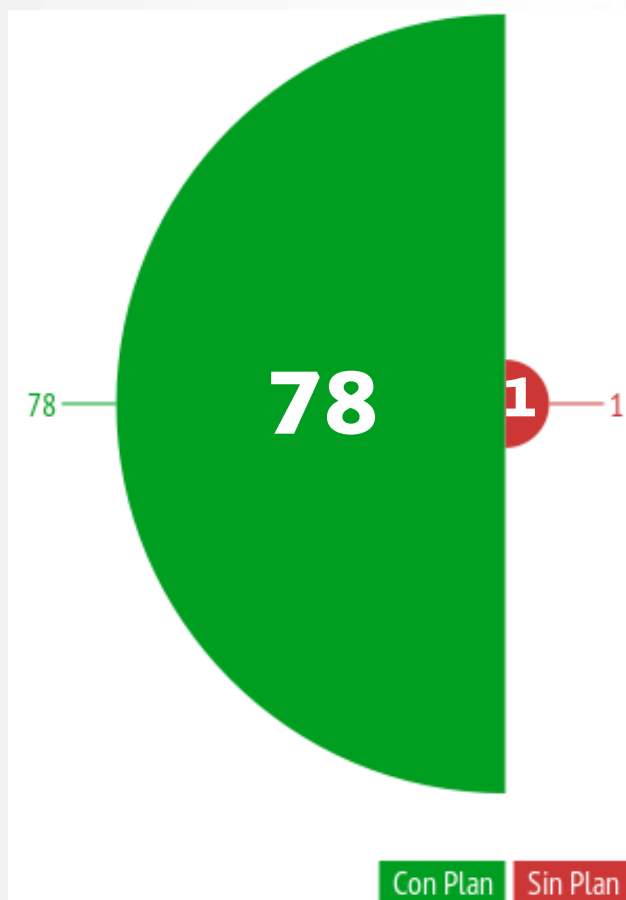

ZONAS METROPOLITANAS

59 Zonas Metropolitanas

Estatus PDU

Período PDU

Con Plan Sin Plan

1999 y Anteriores 2000-2006 2006-2012

* Planes o Programas de Desarrollo Urbano y/o Ordenamiento Territorial publicados en el Periódico Oficial del Gobierno del Estado.

CENTROS URBANOS MAYORES DE 50 MIL HABITANTES

79 Centros Urbanos de Mayores de 50 mil habitantes

Estatus PDU

Período PDU

* Planes o Programas de Desarrollo Urbano y/o Ordenamiento Territorial publicados en el Periódico Oficial del Gobierno del Estado.